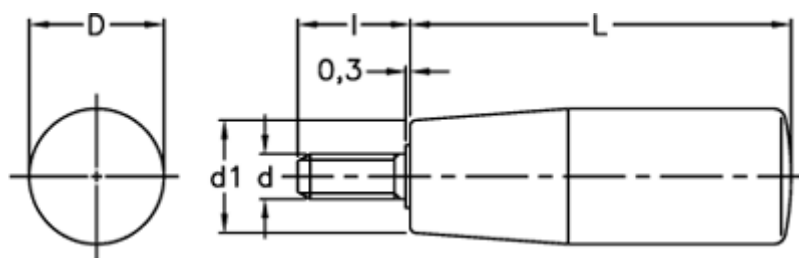

Varenummer: 2304021711
Beskrivelse: E+G Cylindergreb m/gevind
I.280/50 p-M8x16

Mål

D = 21
d1 = 17
d 6g = M8
l = 16
L = 50